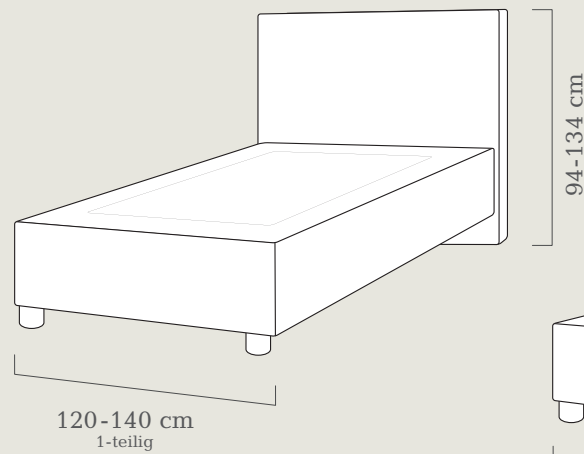

ABMESSUNGEN BOX UND KOPFSTÜCKE

KOPFSTÜCK BODENAUFSTEHEND
MIT 2 DEKOFÜSSEN