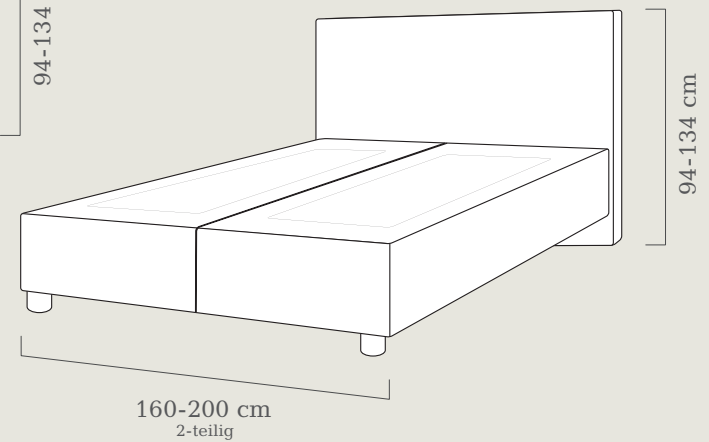

ABMESSUNGEN BOX UND KOPFSTÜCKE

KOPFSTÜCK BODENAUFSTEHEND
MIT 2 DEKOFÜSSEN