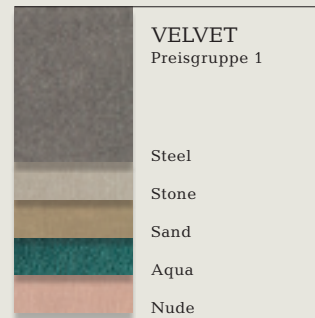

STOFFE

STOFFAUSWAHL