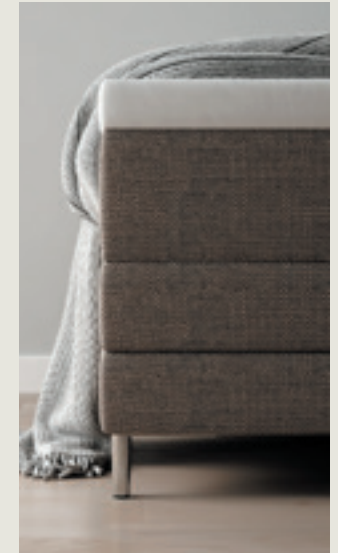

BOX FIX

Höhe 16 cm

BOX FIX

Höhe 25 cm

BOX MOTORISCH  
(2M RF)

Höhe 18 cm,  
inkl. Funk-Fernbedie-  
nung und Matratzenbü-  
gel in Dekostoff

BOX MOTORISCH  
(2M RF)

Höhe 25 cm,  
inkl. Funk-Fernbedie-  
nung und Matratzenbü-  
gel in Dekostoff