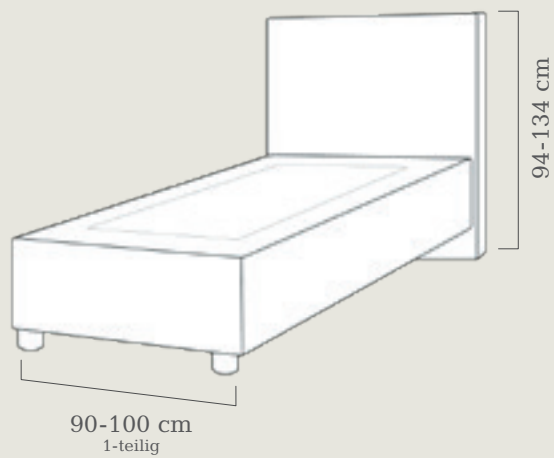

ABMESSUNGEN BOX UND KOPFSTÜCKE

KOPFSTÜCK BODENAUFSTEHEND
MIT 2 DEKOFÜSSEN