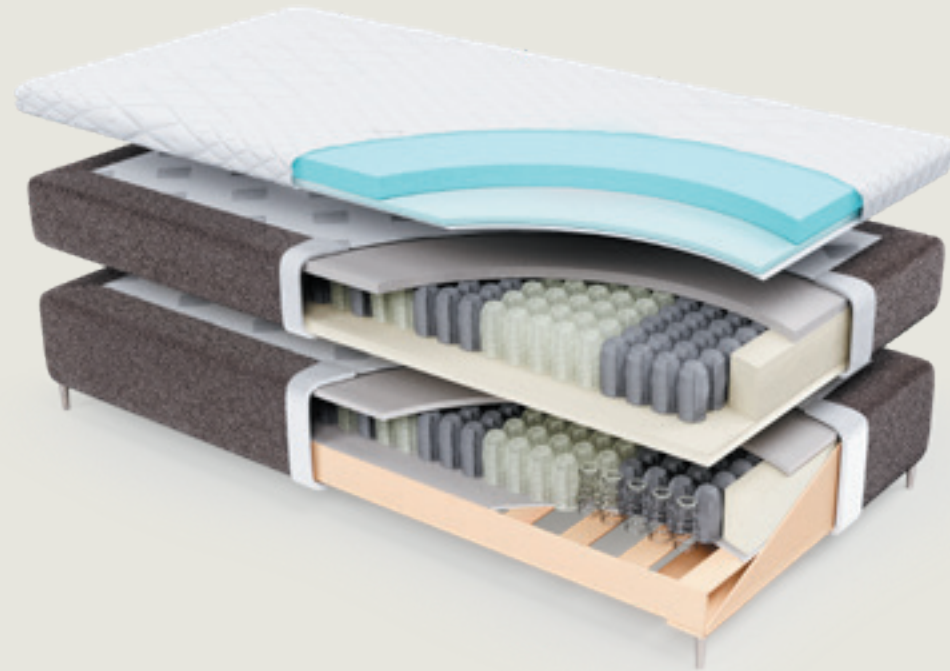

BOXSPRING BRINGT OPTIK, ERGONOMIE UND KOMFORT AUF DEN PUNKT.

Boxspring-Betten gelten gemeinhin als ein Merkmal der Luxus-Hotellerie und stehen wie kein anderes System für die Kunst, dem Schlaf Raum zu geben. Mit diesen zeitlos schönen Möbelstücken feiert das klassische Polsterbett eine Renaissance und setzt in Superba-Qualität auch in punkto Liegekomfort Akzente. Die spezifische Boxspring-Konstruktion mit dem matrattenähnlichen Unterbau wird auf der zweiten Ebene durch eine stoffbezogene Taschenfederkernmatratze veredelt. Diese liegt bündig auf der Box-Untermatratze und kann optional mit einem Topper kombiniert werden. Diese Drei-Lagen-Konstruktion sorgt für ein schwebendes Liegegefühl „wie auf Wolken“ und verleiht dem Bett seine charakteristische Kastenform mit der angenehm hohen Bettkante.

BOXSPRING IST NICHT GLEICH BOXSPRING

Auch wenn Boxspring-Betten optisch generell dieselben Vorzüge bieten: Die Bezeichnung „Boxspring“ bürgt nicht per se für eine gute Liegequalität. Lassen Sie sich daher beim Kauf nicht von der Ästhetik allein leiten. Entscheidend sollten die inneren Werte sein, denn ein Bett muss zuallererst gesunden Schlaf garantieren. Darauf können Sie sich bei Superba verlassen, denn uns ist traditionell nur das Beste gut genug. Jedes unserer Boxspring-Modelle vereint raffiniertes Design mit seit über 90 Jahren bewährter Superba-Schlaftechnologie.

AUFBAU DER SUPERBA BOXSPRING-MODELLE

Schon die Boxspring-Unterkonstruktion ist mit einem körpergerechten 7-Zonen Taschenfederkern ausgestattet – wahlweise unverstellbar oder mit Motor zur individuellen Anpassung der Liegeposition und jeweils in zwei unterschiedlichen Höhen. Die zweite Lage können Sie frei nach Ihren persönlichen Bedürfnissen aus der aktuellen Superba Matratzen-Kollektion auswählen oder mit der passenden Matratze mit Dekostoff kombinieren. In jedem Fall bietet die Unterbox eine flächige Anpassung an Ihren Körper, die durch die Matratze an den richtigen Stellen punktuell stützt oder entlastet. Je nach Wunsch sorgt der optionale Topper für eine extra-soft Oberfläche. Das Ergebnis: Ein herrlich schwereloses Liegegefühl, das obendrein ergonomisch optimal ist.