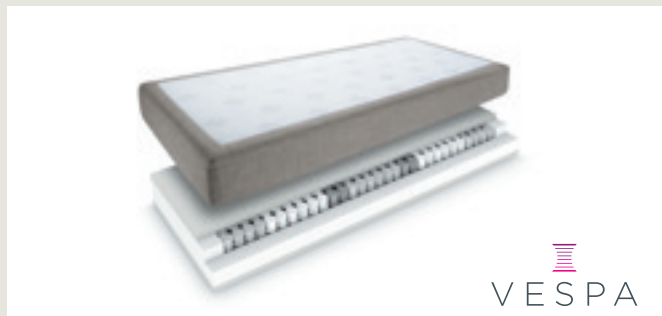

MATRATZEN

MATRATZE RIVIERA

Kern:

- 14 cm VESPA-Taschenfederkern mit 7-Zonen
- Körperkomfortzonen und einer zusätzlichen Rückenstütze
- Zwischenpolster aus 3 cm Komfortschaum
- Randzonenverstärkung

Bezug:

- Hülle mit Dekostoff nach Wahl

Härtegrade:

- Soft, Medium, Forte

Matratzenhöhe

- ca. 21 cm